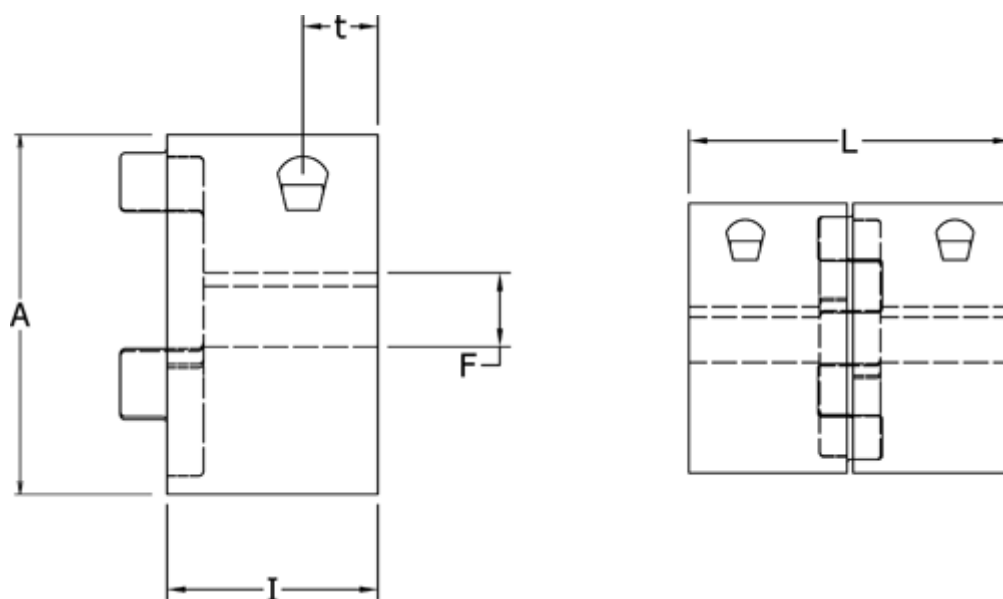

Varenummer: 3335042M032  
Beskrivelse: Klemnav Klonex ES42  
ALU Aluminium, Boring 32H7 mm

## Mål

A = 95  
F = 32  
I = 50  
L = 126  
t = 20.0